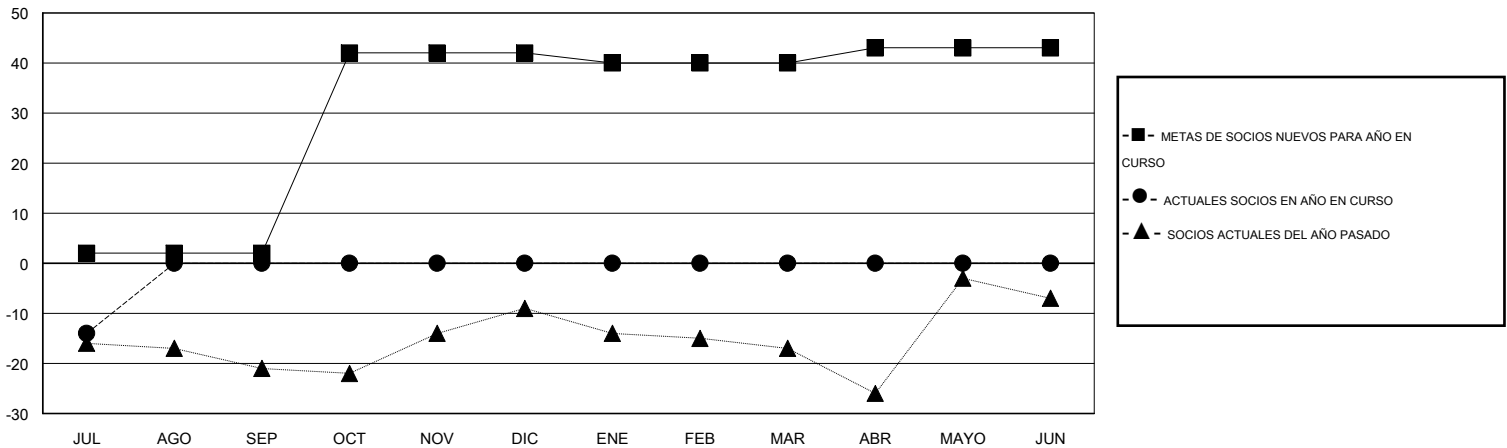

MONTHLY MEMBERSHIP PROGRESS REPORT

District J 3

Results as of: 7/31/2016

GMT: Pedro Marrello

UBICACIÓN URUGUAY

GMT DE AE 3

Clubes					socios				
RESULTADOS DE 2016-2017					RESULTADOS DE 2016-2017				
TRIMESTRE	META DE CLUBES NUEVOS	NUEVOS CLUBES	CLUBES DADOS DE BAJA	GANANCIA/PÉRDIDA NETA	TRIMESTRE	META DE SOCIOS NUEVOS	SOCIOS FUNDADORES Y SOCIOS AÑADIDOS	SOCIOS DADOS DE BAJA	GANANCIA/PÉRDIDA NETA
JUL/AGO/SEP	0	0	0	0	JUL/AGO/SEP	2	0	14	-14
OCT/NOV/DIC	0	0	0	0	OCT/NOV/DIC	40	0	0	0
ENE/FEB/MAR	0	0	0	0	ENE/FEB/MAR	-2	0	0	0
ABR/MAYO/JUN	1	0	0	0	ABR/MAYO/JUN	3	0	0	0

METAS Y CIFRA ACUMULATIVA DE CLUBES NUEVOS

METAS Y CIFRA ACUMULATIVA DE SOCIOS

CLUBES DADOS DE BAJA: 0	0 CLUBS OF 39 AÑADIERON 1 O MÁS SOCIOS NUEVOS	<u>DISTRIBUCIÓN POR SEXO</u>
<u>SOCIOS DADOS DE BAJA</u>	CLIC AQUÍ PARA DATOS DE SALUD DE CLUB	MASCULINO 493 (54.36%)
FALLECIDOS 3		FEMENINO 414 (45.64%)
CLUB CANCELADO 0		SOCIOS EN UNIDAD FAMILIAR 252
OTRO 11		CABEZA DE FAMILIA 120
TOTAL 14		NO ES CABEZA DE FAMILIA 132